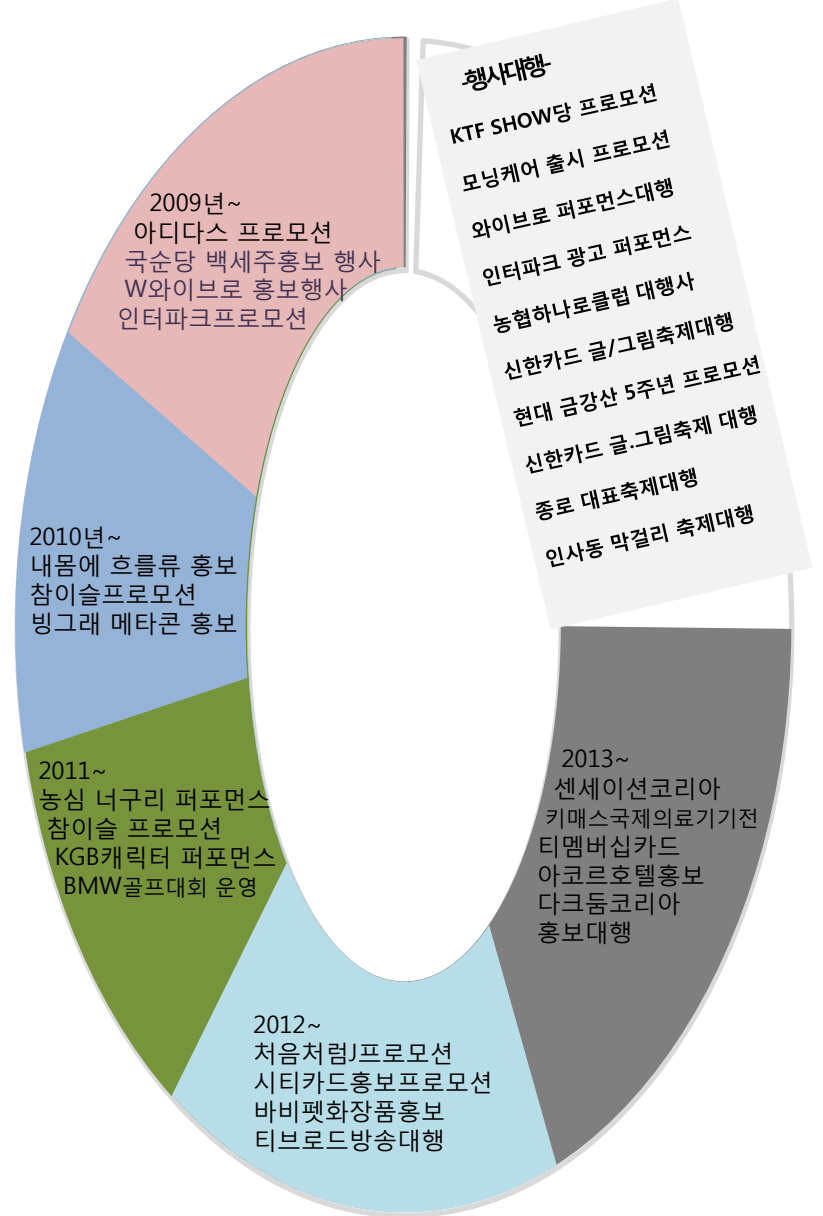

- 2005/05 “큐브이벤트” 설립
- 2005/06 1실 2팀으로 조직체계 구축(퍼포먼스팀/ 실행팀)
- 2006/10 프랜차이즈 이벤트 대행 500회 돌파
- 2007/04 양재동 농협하나로클럽 이벤트 대행사
- 2010/10 조직체계 개편- 우진가드 공동사업
  중소기업중앙회 대행
  코레일관광 개발 대행
  부천FC 스포츠 마케팅 대행
  “이즈스타엔터테인먼트” 상호변경
- 2011/02 부천 FC 응원가 음원제작/ 홍보사업 활동
- 2012/12 티브로드 방송국 “ 통일골든벨” 방송촬영 및 운영대행

- 2005 (주)피피더블유코리아 ”신한카드 글,그림 축제”외 행사인력파견 및 운영대행
  태지엔터테인먼트 “종로 인사동 막걸리 축제”운영 및 관리 대행
- 2006 (주)소프트플레이코리아 “플레이타임” 이벤트 행사 인력파견
- 2007 주식회사 토인애드, (주)디엔아이컨텐츠, (주)호텔롯데 등 인력파견
- 2008 (주)유니원커뮤니케이션즈 인력파견
- 2009 모닝케어 로드쇼 프로모션 운영대행
  W와이브로 로드쇼 프로모션 운영대행
  한국일보체육대회 진행
- 2010 바비펫 화장품 이벤트 행사 대행
  청량리롯데백화점 오픈기념행사 인력파견
  정보산업협동조합 창립기념행사 대행
- 2011 종로대표축제 총괄 운영대행
  처음처럼 주류프로모션 인력파견
  부천시축구단 부천FC 스포츠마케팅 대행
- 2012 TBWAKOREA 스탠다드차타드 착한 목소리 콘테스트 인력파견 및 인력운영대행
  코엑스 국제 의료기기박람회 원주의료기기전시관 도우미에이전시 및 인력운영대행
  티브로드 방송국 협력업체 등록 및 촬영/편집 대행
  센세이션코리아 스탭파견 및 인력관리대행
  (주)이피에스 “춘천 바이오 엑스포” 도우미에이전시 및 인력운영대행
- 2013 에스케이텔레콤 “티멤버십카드” 이벤트 모델 에이전시 및 스탭파견
  아코르 호텔 “아코르호텔” 모델 에이전시 및 인력운영대행
  타임허스트 “다크툼코리아” 퍼포먼스 및 인력운영대행

운영대행서비스 및 행사인력파견 경력