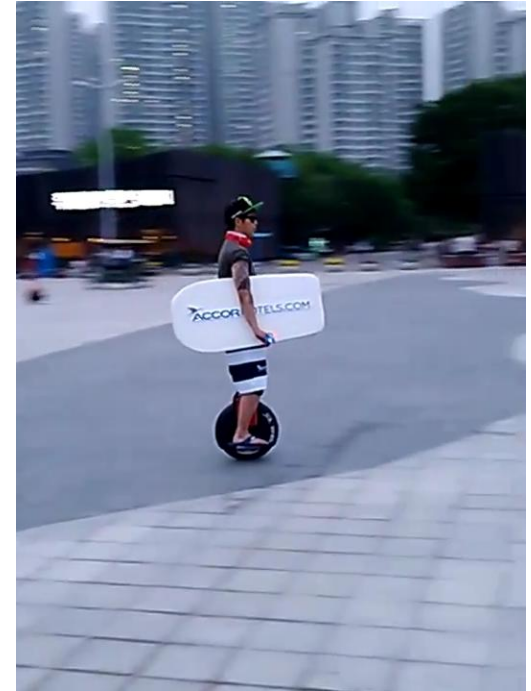

## E.솔로휠 이벤트

큐브퍼포먼스팀이 국내에서 처음 시도하고 있는 새로운 아이템으로 솔로휠(외발 전동 바이크)은 여러가지의 다양한 캐릭터로 홍보가 가능합니다.

※ 구동방식은 세그웨이와 같으며, 바퀴가 하나지만 안정적인 퍼포먼스로 사람들의 시선을 더욱 많이 끌어 모아줍니다. 휴먼베너, 피켓, 각종 캐릭터를 활용하여 여러 방법이 있습니다.

세그웨이 이벤트

슬로휠 이벤트